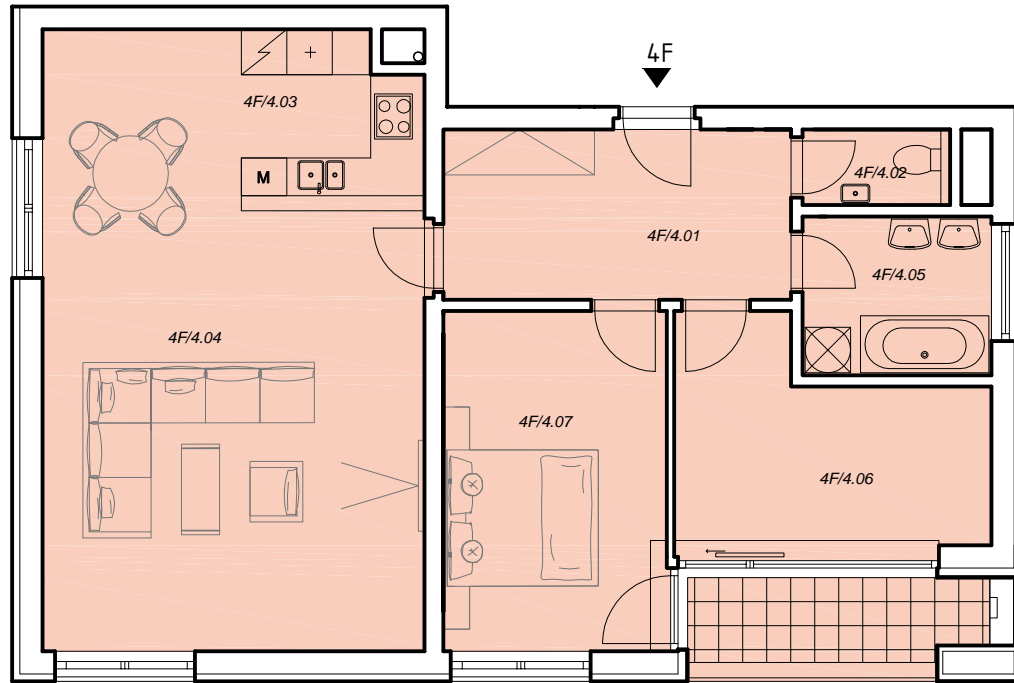

# BYT 4F

## TABULKA MÍSTNOSTÍ

OZN.	MÍSTNOST	m <sup>2</sup> PLOCHA	CELKOVÁ PLOCHA v (m <sup>2</sup> )
4F/4.01	PŘEDSÍŇ	10,4	BYT 4F 83,2 + LODGIE 5,2
4F/4.02	TOALETA	2,0	
4F/4.03	KUCHYŇ	5,4	
4F/4.04	OBYTNÝ PROSTOR	35,7	
4F/4.05	KOUPELNA	5,3	
4F/4.06	POKOJ	11,0	
4F/4.07	LOŽNICE	13,4	
4F/4.08	LODGIE	5,2	

## LEGENDA

-  pračka
-  elektrický sporák
-  lednice
-  mrazák
-  myčka
-  bytové jednotky
-  společné prostory
-  decky-dřevěné rošty